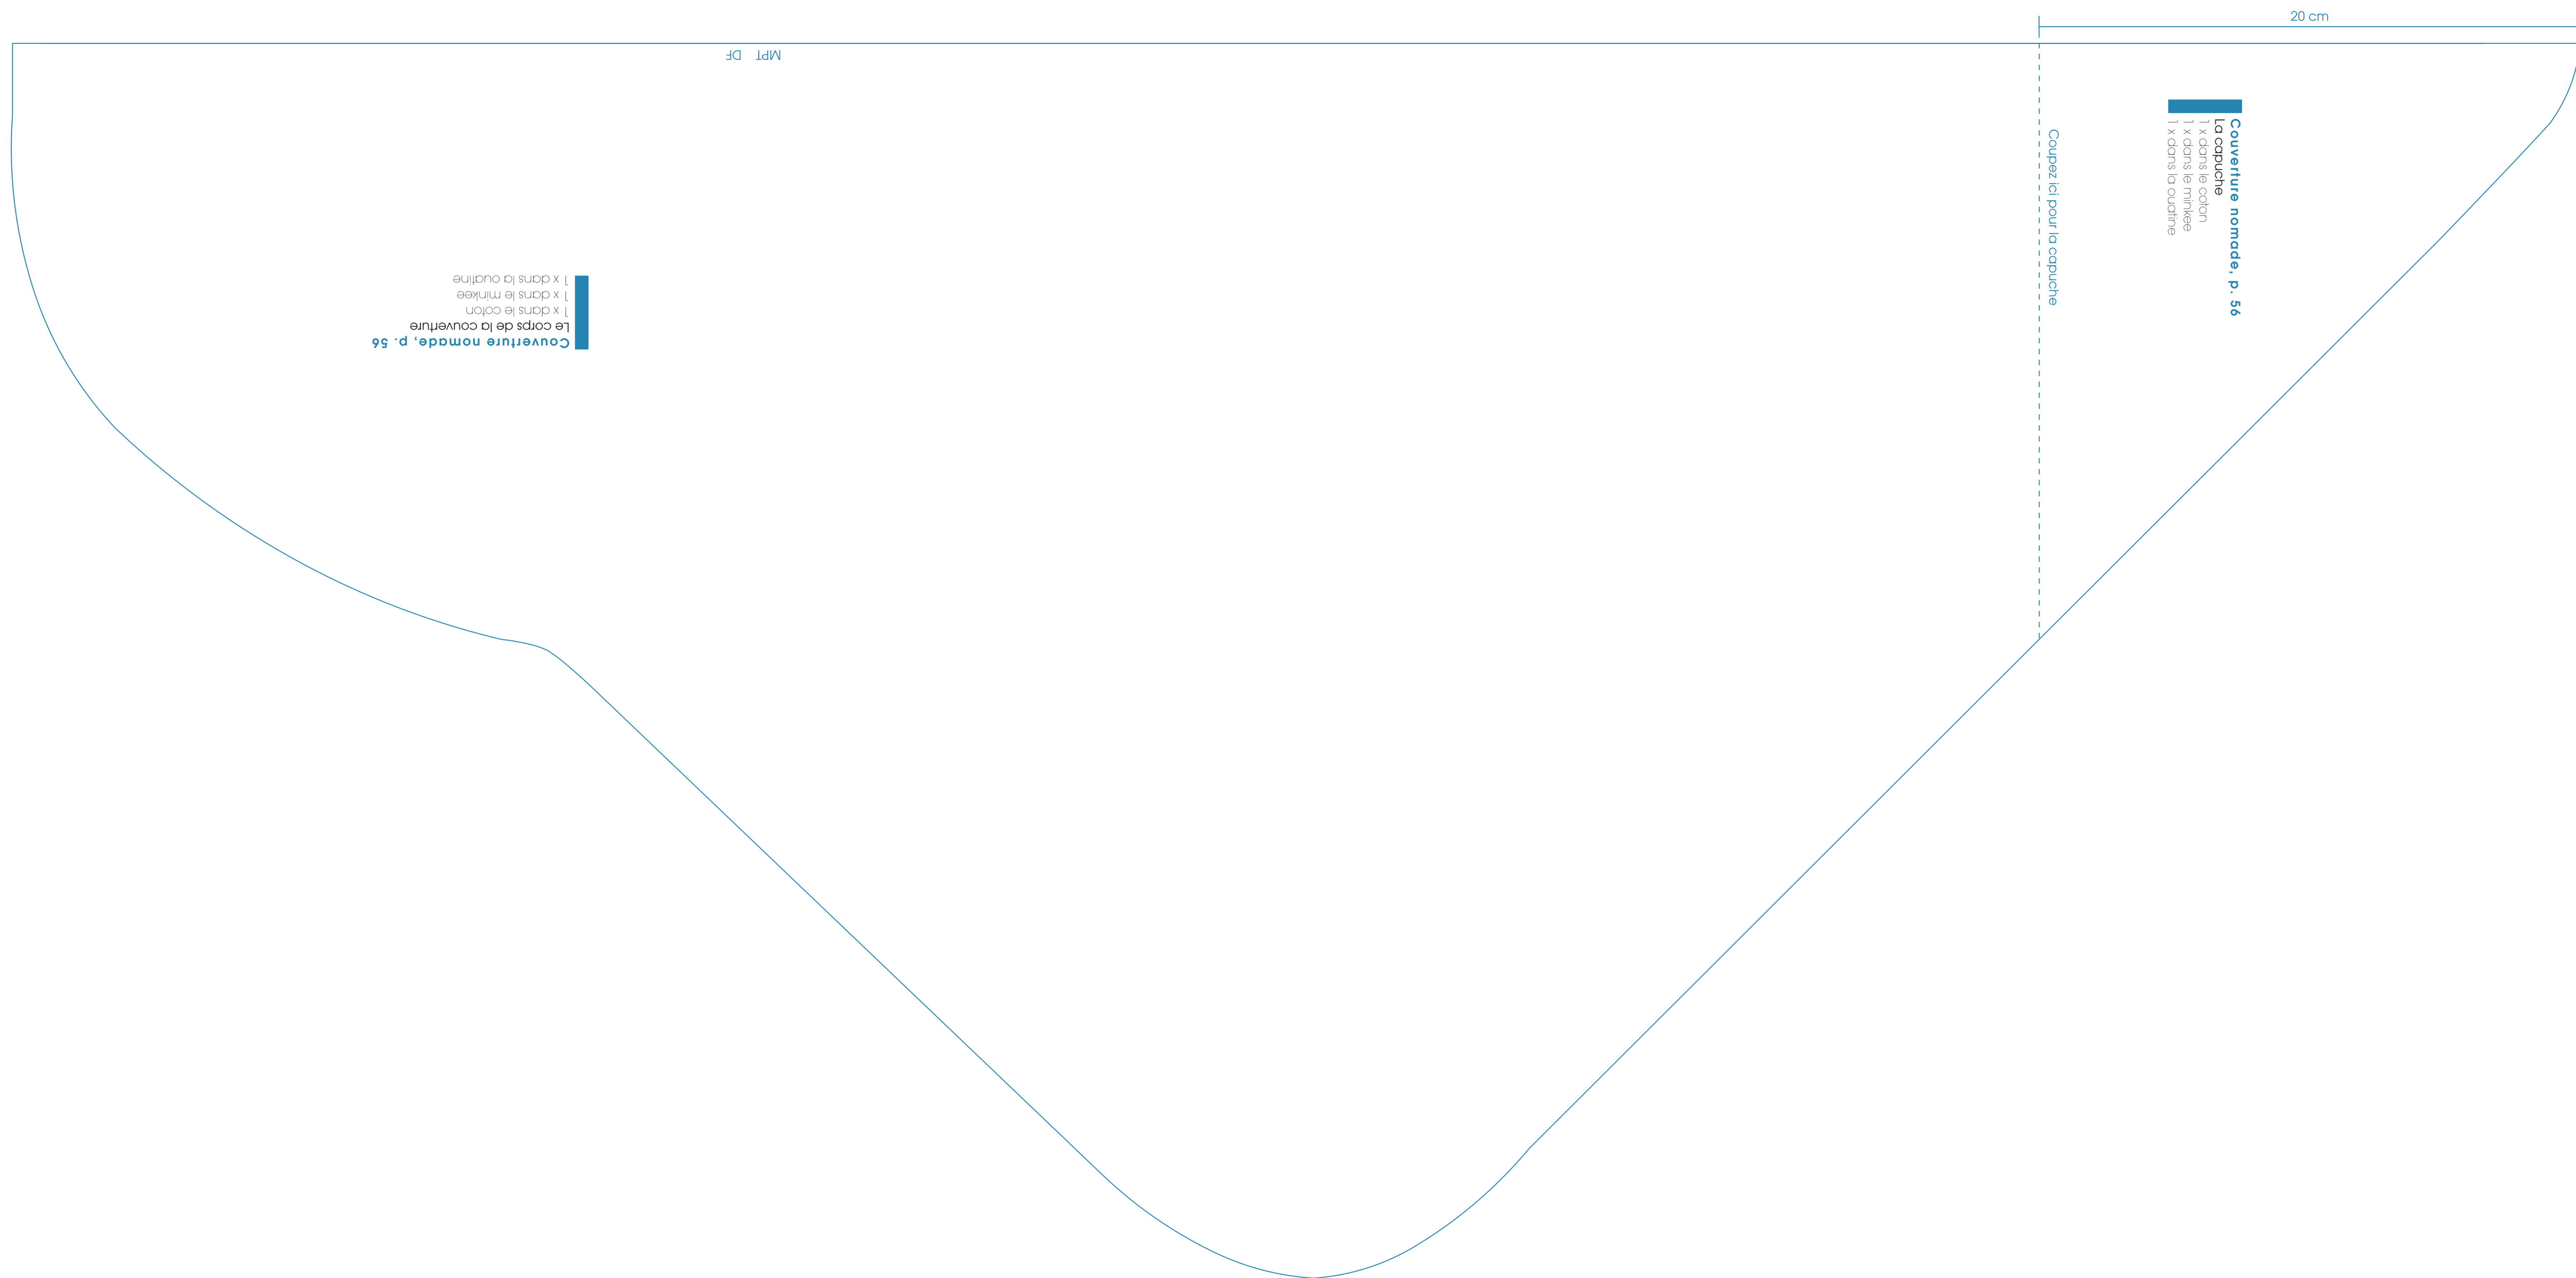

LE PATRON DE LA COUVERTURE NOMADE

20 cm

Couverture nomade, p. 56
La capuche
1 x dans le coton
1 x dans le minke
1 x dans la ouatine

Coupez ici pour la capuche

MPT DF

Le corps de la couverture, p. 56
1 x dans le coton
1 x dans le minke
1 x dans la ouatine